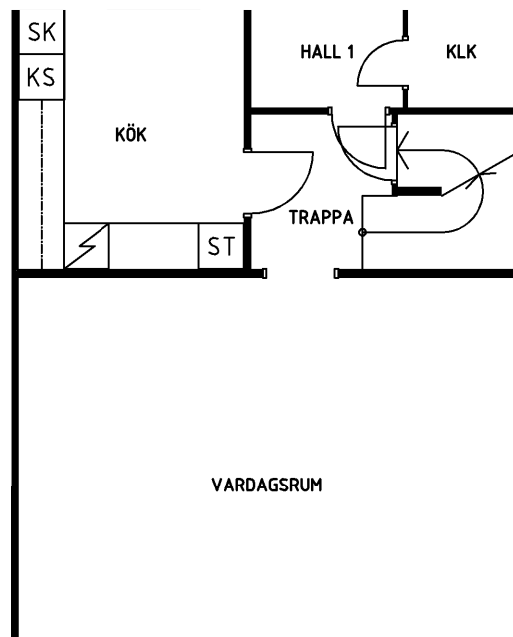

Område 650 : Revinge
Adress Kyrkvägen 6 B
Våning 1-2
Antal rum 3 Rum och kök R
Yta 92,60 kvm
Objektnr 6502-06-0211

Norrpilen gäller
lägenhetsritning

Utskriftsdatum: 2026-05-04

Planritningen är en skiss där måttavvikelser
och variationer kan förekomma

Återgivning av mått kan variera beroende på skrivare
1 måttenhet på skalstocken motsvarar 1 meter på ritningen

Område 650 : Revinge
Adress Kyrkvägen 6 B
Våning 1-2
Antal rum 3 Rum och kök R
Yta 92,60 kvm
Objektnr 6502-06-0211

Norripilen gäller
lägenhetsritning

Utskriftsdatum: 2026-05-04

Planritningen är en skiss där måttavvikelser
och variationer kan förekomma

Återgivning av mått kan variera beroende på skrivare
1 måttenhet på skalstocken motsvarar 1 meter på ritningen