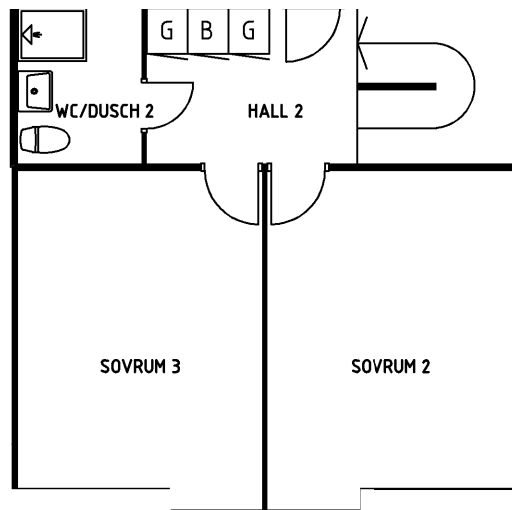

Område 650 : Revinge
Adress Kyrkvägen 6 B
Våning 1-2
Antal rum 3 Rum och kök R
Yta 92,60 kvm
Objektnr 6502-06-0211

Norrpilen gäller
lägenhetsritning

Utskriftsdatum: 2026-05-04

Planritningen är en skiss där måttavvikelser
och variationer kan förekomma

Återgivning av mått kan variera beroende på skrivare
1 måttenhet på skalstocken motsvarar 1 meter på ritningen

Område 650 : Revinge
Adress Kyrkvägen 6 B
Våning 1-2
Antal rum 3 Rum och kök R
Yta 92,60 kvm
Objektnr 6502-06-0211

Norripilen gäller
lägenhetsritning

Utskriftsdatum: 2026-05-04

Planritningen är en skiss där måttavvikelser
och variationer kan förekomma

Återgivning av mått kan variera beroende på skrivare
1 måttenhet på skalstocken motsvarar 1 meter på ritningen